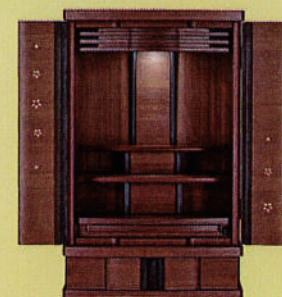

お見積り無料!

☎0244-36-2947

お気軽に  
お電話  
ください

場所を選ばないコンパクトなモダン仏壇も

大奉仕!!

重ねハリー

コンパクト&シンプルで人気の上置仏壇に、床置きタイプ新登場!

### 悠花

象嵌で桜をあしらいました。  
LEDダウンライト付き。

23号 ウォールナット  
高さ71cm×巾44cm×奥行33cm

11.8万円 税込

NEW

NEW

「網代模様」を取り入れたアジアンテイストの仏壇。

43号 16巾 サベリ空貼り  
■仏壇:高さ50cm×巾50cm×奥行34cm  
■下台:高さ82cm×巾55cm×奥行45cm