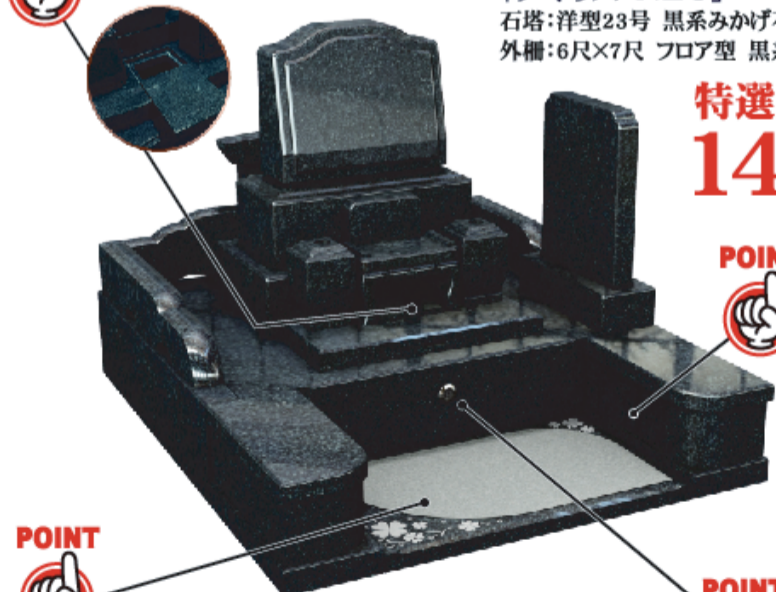

ホームページリニューアル!!

チラシのお仏壇をさらに詳しくご覧いただけます

ほこだて 検索

良い品物をさらにお求めやすく

ほこだて特選市

5/2(土)

期間限定

▶5/31(日)

2015年新型デザイン墓石

「アイリス・NEO」デビュー!!

POINT あの人気デザイン墓石がリニューアルされて再び登場!

POINT 「楽らく納骨」標準装備

「アイリス・NEO」

石塔:洋型23号 黒系みかげ石
外柵:6尺×7尺 フロア型 黒系みかげ石

特選市特価 **142** (税別) 万円

POINT 広々43cm幅の
収納庫

POINT

大人気! 「えらべるフロア彫刻」 ※写真は「クローバー」です

POINT 納骨堂の通気口を
標準装備

スタンダード 桜 クローバー

デザインにこだわりながらも低価格を実現

「ロニーサ」

石塔:洋型23号 白みかげ石
外柵:6尺×7尺 フロア型
白みかげ石

特選市特価 **95** (税別) 万円