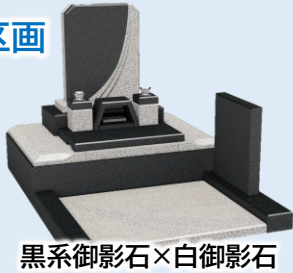

黒系御影石×白御影石

デュンヌ 73万円 (税込)

C区画