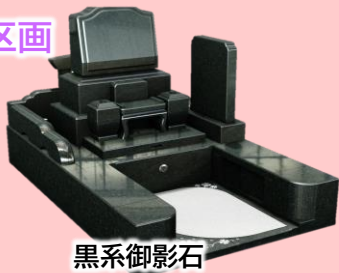

伝統仏壇からモダン仏壇まで常時100以上の品揃え

相談会で
お困りごとを
解決して
ください!!

お仏壇も ほこだて

ご相談無料!!
お見積り無料!!

お仏壇の飾り方、
その他なんでも
お尋ねください。
全て解決致します。

ペットも大切な家族。
真心込めてご供養の
お手伝いをさせて
いただきます。

古いお仏壇の回収も承ります
何なりとお申し付けください。

県内有数の品揃えです!
ペット仏壇・ペット仏具もお任せください!

名取市墓地公園×ほこだて仏光堂

「家族への想いをかたちに」

旅立った故人への想いを「かたち」に残したい。

ご家族の想いと絆は色褪せはしないのです。

私達ほこだて仏光堂はそんな想いにお応えいたします。

アイリスNEO 253万円 (税込)

A区画

黒系御影石

リュンヌ 121万円 (税込)

B区画