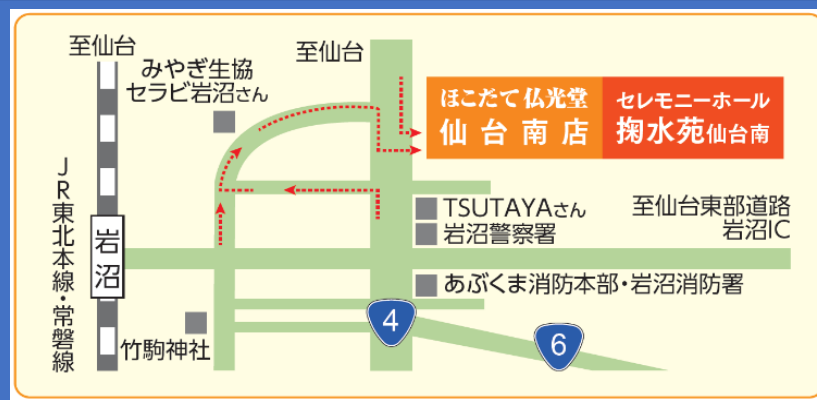

セレモニーホール掬水苑仙台南

〒989-2412 名取市堀内字北竹153-1

ご予約はお電話でお願いします

0223-22-1930