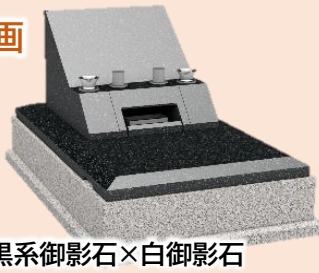

黒系御影石×白御影石

絆 47万円 (税込)

芝区画

黒系御影石

区画に合わせたほこだてオリジナルデザイン墓石

メモリーズ

https://ohaka-boseki.com/natori_cemeterypark

見積
相談
無料