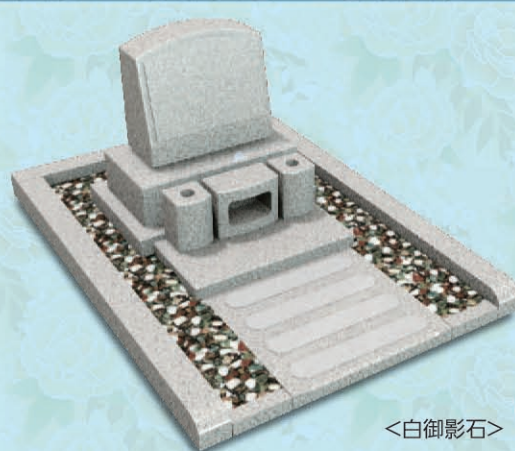

**B・F** タイプ 区画 使いやすく  
3㎡(1.5m×2.0m) バランスが良い

<白御影石>

アイリスII

限られたスペースに  
祈りの場を。

65(税別)万円

墓石代金  
工事費  
文字彫刻代

<白御影石>

クックII

人気の  
シンプルデザイン。

52(税別)万円

墓石代金  
工事費  
文字彫刻代

**C** タイプ 区画 省スペースでも  
1.5㎡(1.0m×1.5m) 存在感がある

**芝生区画** <カロート付> お洒落で  
1㎡(1.0m×1.0m) 低コスト

<白御影石>

クックス  
丘カロート

全てが集約された  
コンパクトデザイン。