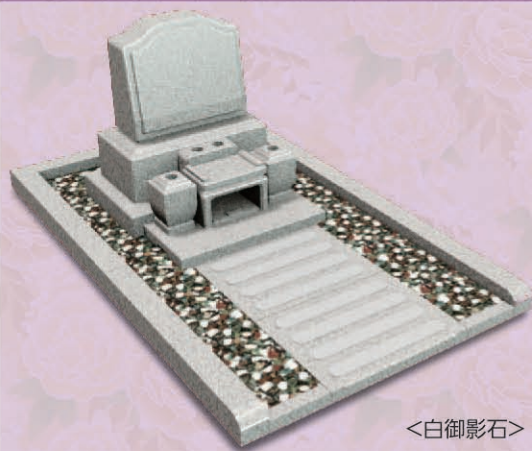

2020年7月利用開始予定

一般墓地

A 4㎡

B 3㎡

C 1㎡

2020年7月利用開始予定

締切間近!!

**A・E** タイプ 区画 ゆったりとした  
4㎡(1.6m×2.5m) 広々スペース

**B・F** タイプ 区画 使いやすく  
3㎡(1.5m×2.0m) バランスが良い

<白御影石>

アイリスII

限られたスペースに  
祈りの場を。

65(税別)万円

墓石代金  
工事費  
文字彫刻代

<白御影石>

クックII