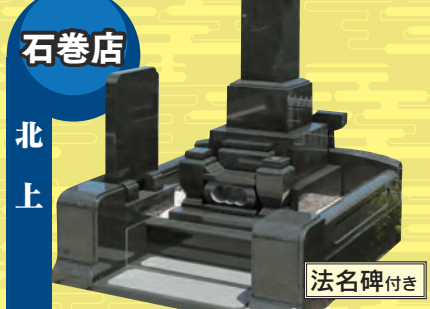

法名碑付き

墓石/和型 11号
外柵/5.8尺×6.7尺
石種/インド青山石

148万円 [税別]

墓石価格表	石材価格	基礎工事費(外柵付のみ) ※立地条件により異なります。 ※標準価格の範囲で変動いたします。	建込工事費	耐震施工 免費施工	基本彫刻 さお石の文字(家名など)、建立者名 花立(1対)家紋彫刻	備品 ステンレス香炉 ステンレス花立(1対)	別途費用 消費税	戒名彫刻 1名 20,000円(税別)

お仏壇・お墓のショールーム
相馬店
☎0244-36-2947

福島県相馬市塚ノ町2丁目3-1
[JR常磐線相馬駅から徒歩7分]
☎10:00~19:00

お仏壇・お墓のショールーム
角田店
☎0224-63-3838

宮城県角田市角田字大町36-3
[阿武隈急行角田駅から徒歩5分]
☎10:00~19:00

お仏壇・お墓のショールーム
仙台南店
☎0223-22-1930

宮城県名取市堀内字北竹153-1
[JR岩沼駅・館腰駅から徒歩5分]
☎10:00~19:00

お仏壇・お墓のショールーム
仙台北白店
☎022-302-5619

仙台市太白区大野田5-20-6
[地下鉄南北線富沢駅から徒歩7分]
☎10:00~19:00

お仏壇のショールーム
ほこだて仏光堂 仙台泉店
☎022-375-1919

仙台市泉区高玉町2-23
[地下鉄南北線泉中央駅から徒歩5分]

お墓のショールーム
ほこだて仏光堂 根白石店
☎022-348-4757

仙台市泉区朴沢字小原前24-4
[国道457号沿い いずみ墓園そば]

お仏壇・お墓のショールーム
ほこだて仏光堂 石巻店
☎0225-25-6119

宮城県石巻市元倉2丁目1-9
[JR仙石線石巻駅から徒歩33分 経由約9分]