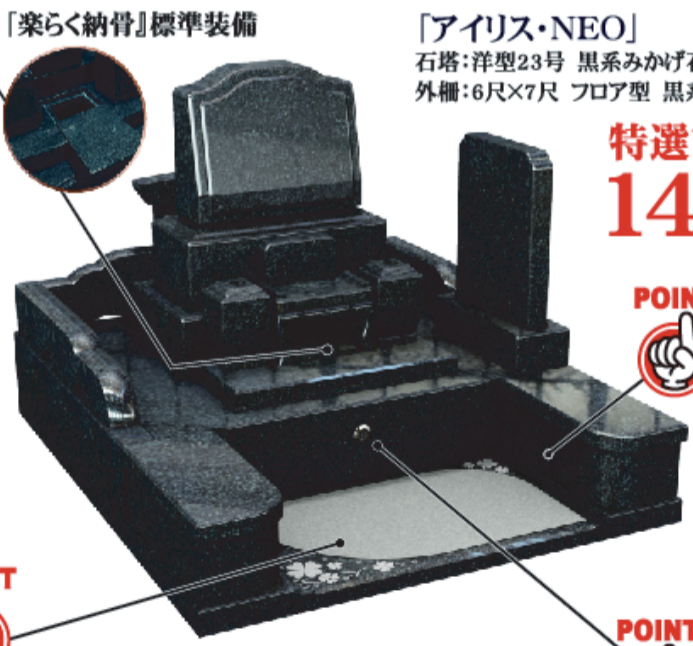

2015年新型デザイン墓石

「アイリス・NEO」デビュー!!

あの人気デザイン墓石がリニューアルされて再び登場!

「お客さま用花立穴」が機能的で好評です

「オリオンII」
石塔:洋型23号 ピンクみかげ石
外柵:6尺×7尺 フロア型
ピンクみかげ石

現品超特価 **80** (税別) 万円
※展示品を使用いたします

POINT 「楽らく納骨」標準装備

「アイリス・NEO」
石塔:洋型23号 黒系みかげ石
外柵:6尺×7尺 フロア型 黒系みかげ石

特選市特価 **142** (税別) 万円

POINT 広々43cm幅の
収納庫

POINT 納骨堂の通気口を
標準装備

POINT 大人気! 「えらべるフロア彫刻」 ※写真は「クローバー」です

スタンダード 桜 クローバー

和型墓石のスタンダード!!

「銀杏(ぎんなん)」
石塔:和型11号 インド黒みかげ石
外柵:7尺×8尺 フロア型 白みかげ石

現品超特価 **150** (税別) 万円
※展示品を使用いたします