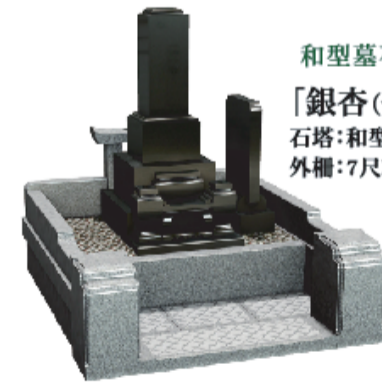

特選市特価 **142** (税別) 万円

POINT 広々43cm幅の
収納庫

POINT 納骨堂の通気口を
標準装備

POINT 大人気! 「えらべるフロア彫刻」 ※写真は「クローバー」です

スタンダード 桜 クローバー

和型墓石のスタンダード!!

「銀杏(ぎんなん)」
石塔:和型11号 インド黒みかげ石
外柵:7尺×8尺 フロア型 白みかげ石

現品超特価 **150** (税別) 万円
※展示品を使用いたします