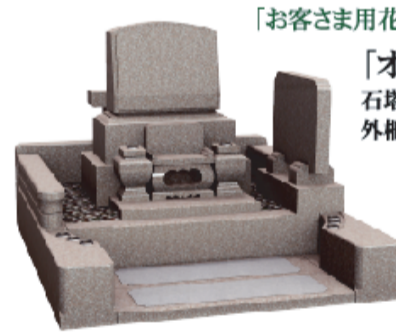

2015年新型デザイン墓石

「アイリス・NEO」デビュー!!

あの人気デザイン墓石がリニューアルされて再び登場!

「お客さま用花立穴」が機能的で好評です

「オリオンII」
石塔:洋型23号 ピンクみかげ石
外柵:6尺×7尺 フロア型
ピンクみかげ石

現品超特価 **80** (税別) 万円
※展示品を使用いたします

POINT 「楽らく納骨」標準装備

「アイリス・NEO」
石塔:洋型23号 黒系みかげ石
外柵:6尺×7尺 フロア型 黒系みかげ石