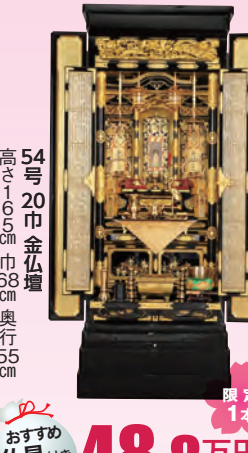

高さ130cm 巾62cm 奥行49cm  
28.8万円 [税別]

華街道 桜をモチーフにした格調高い仏壇。

本黒檀 53号 18巾

高さ161cm 巾62cm 奥行50cm

高級仏具付きセット  
107万円 [税別]

新風 お掃除のしやすい シンプルデザイン。

30号 19巾 紫檀調

高さ91cm 巾63cm 奥行53cm  
29.6万円 [税別]

金仏壇 新福寿(東) 伝統美を追求した豪華な金仏壇。

54号 20巾 金仏壇  
高さ165cm 巾68cm 奥行55cm

おすすめ仏具付きセット  
48.8万円 [税別] 限定1本

神徒壇 瑞希 神道でお祀り。

56号 20巾  
高さ169cm 巾65cm 奥行57cm

おすすめ神具付きセット  
40万円 [税別] 限定2本