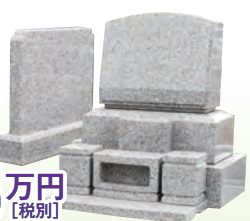

### ロニーサ

白御影石の清潔感が人気。  
墓石/洋型 23号  
石種/白御影石

法名碑付き 48万円 [税別]

墓地のご紹介 詳しくはお気軽にスタッフまでご相談ください。  
水沢共同墓地 相馬市 岩切 ひだまりの丘 妙運寺 墓地 仙台市宮城野区  
岩誓寺 墓苑 岩沼市 いずみガーデンメモリアル妙法寺 墓苑 仙台市泉区  
真福寺 墓苑 名取市  
過去の宗派は問いません。

名取市閑上地区対応の墓石も取り扱っております。  
詳しくはお気軽にスタッフまでご相談ください。