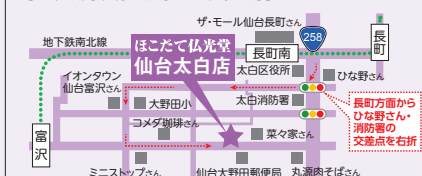

お仏壇・お墓のショールーム 仙台太白店  
☎022-302-5619

仙台市太白区大野田5-20-6  
[地下鉄南北線富沢駅から徒歩7分] 10:00～19:00

お仏壇のショールーム 仙台泉店  
☎022-375-1919

仙台市泉区高玉町2-23  
[地下鉄泉中央駅から徒歩15分] 10:00～19:00

お墓のショールーム 根白石店  
☎022-348-4757

仙台市泉区朴沢字小原前24-4  
[国道457号沿い いづみ墓園そば] 10:00～16:30