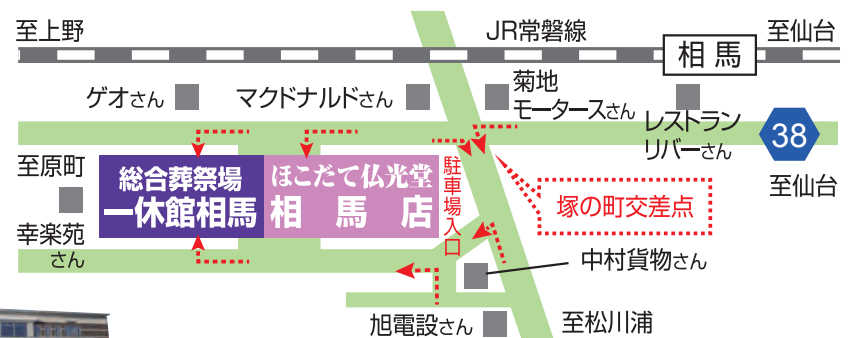

お茶詰め放題!

100円

総合葬祭場

<https://hokodate.com>

一休館 相馬

お申込み
お問い合わせ

〒976-0015 福島県相馬市塚ノ町2丁目3-1
TEL 0244-36-2947

New★ **ブリザード G**